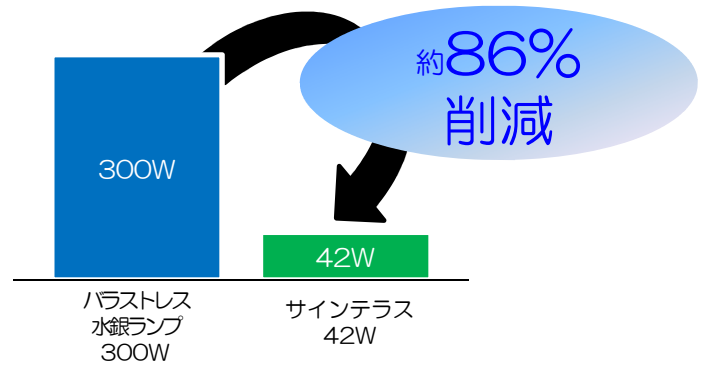

消費電力 300W 42W 42W

寿命 6,000h 40,000h 40,000h

全光束(明るさ) 3,000~4,000lm 4,000lm 3,000lm

電気代(1年間) 約23,660円 約3,320円 約3,320円

※電気料金単価27円KW・h、ランプ点灯時間8時間/日で試算した1年間の電気料金。  
※サインテラスは28,000円、バラストレス水銀ランプを11,500円で試算。  
※上記数値は周囲の環境などにより異なる場合があります。

# サインテラスの特長

- 省エネ節電 消費電力42W
- 安心の屋外仕様 IP65
- 広く照らす ビーム角110度
- 明るく照らす 全光束4,000lm  
※昼白色の場合。電球色は3,000lm
- 信頼の日亜化学製LED使用