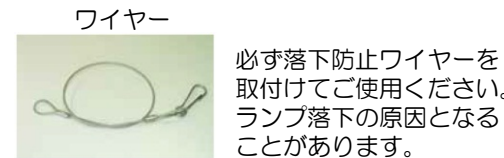

サインテラスの特長

- ■省エネ節電 消費電力42W
- ■安心の屋外仕様 IP65
- ■広く照らす ビーム角110度
- ■明るく照らす 全光束4,000lm
  ※昼白色の場合。電球色は3,000lm
- ■信頼の日亜化学製LED使用

長寿命

従来のパラストレスランプに比べ、約6.5倍の長寿命で、メンテナンスの手間や交換時の事故防止にも繋がります。

虫の飛来や劣化を低減

虫が好む波長領域をほとんど含まないため、虫が寄り付きにくくなります。また、紫外線や赤外線を含んでいないため、照射対象物が劣化しにくくなり、安心してご使用いただけます。

明るくきれいに照射

看板照明に適した色温度で看板などの色を明るくきれいに照らします。色温度は5,700K相当（昼白色）、2,700K相当（電球色）です。

仕様

サインテラス
パラストレス水銀ランプ300W相当

型番	TB-P52-57 昼白色	TB-P52-27 電球色
消費電力	42W	
色温度	5,700K	2,700K
照射角度	110度	
全光束	4,000lm	3,000lm
口金	E39	
使用電圧	AC100~200V(50/60Hz)	
重量	840g	
使用温度	-10℃ ~ 35℃	
保管温度	-20℃ ~ 60℃	
保護構造	IP65	

注：光束の範囲は±15%

付属品

器具取付イメージ

《ワイヤー取付け方法》

寸法比較

サインテラス TB-P52-57/TB-P52-27

パラストレス水銀ランプ300W形（参考）

■商品及び表示等の色はカタログと多少異なる場合がありますので、ご了承ください。
■本商品をご購入の際は、別途消費税が附加されますので、ご承知おき願います。
また、本カタログの内容及び仕様の一部を予告なく変更することがありますので、ご了承ください。

注 意 安全にお使いいただくために
ご使用前に取扱説明書をよくお読みの上、正しくお使いください。
表示された正しい電源・電圧でお使いください。
故障や漏電の場合、感電するおそれがあります。

販売拠点
全国主要都市

TOWA グループ
お問い合わせご相談は当社へどうぞ

担当

<http://www.tb-group.co.jp>

株式会社 TOWA

〒113-0033 東京都文京区本郷3-26-6 NREG本郷三丁目ビル TEL:03-3816-6791
〒530-0047 大阪府大阪市北区西天満4-8-17 宇治電ビルディング TEL:06-6362-6231

TBG1503-5002