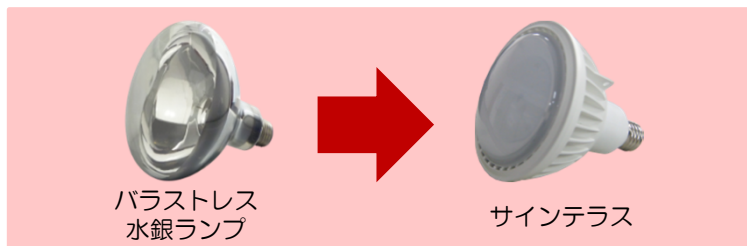

広く照らす  
照射角度 110度

明るく照らす  
全光束 4,000lm (昼白色)  
3,000lm (電球色)

信頼の  
日亜化学製LED

口金E39

<大きさ比較 参考>

口金E26

昼白色

色温度5,700K相当

電球色

色温度2,700K相当

器具を替えずに、従来のバラストレス水銀ランプ(口金E39)から簡単に交換できます。

※取り付ける器具によっては対応できない場合があります。  
※本製品は安定器付きや調光機能の付いた器具・設備には対応しておりません。故障の原因となりますので取り付け前に必ず確認をしてください。

サインテラス本体も電気料金も  
両方お得!

バラストレス  
水銀ランプ

サインテラス

本体もお得!